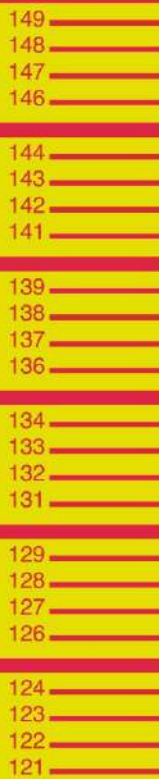

**СТРАТЕГИЯ
РОССИЯ БЕЗ ДТП
2018-2030**

КРЕСЛО или РЕМЕНЬ

КАКОЙ РОСТ У ВАШЕГО РЕБЕНКА?

**НИЖЕ 150 CM —
ДЕТСКОЕ АВТОКРЕСЛО**

ПДД: до 7 лет ребёнка перевозить только в автокресле.

150

**ВЫШЕ 150 CM —
РЕМНИ БЕЗОПАСНОСТИ**

ПДД: после 7 лет способ перевозки зависит от роста и веса ребенка.

**ПОЛЬЗУЙТЕСЬ
АВТОКРЕСЛОМ ПРАВИЛЬНО!**

Установите автокресло в соответствии с инструкцией.

Проверьте, что ребенок пристегнут.

Если автокресло установлено на переднем сиденье, отключите подушку безопасности.

**ОБЯЗАТЕЛЬНО ПРИСТЕГИВАЙТЕСЬ
В ТРАНСПОРТЕ:**

Личный автомобиль

Такси

Экскурсионный автобус

Автобус международного следования

**ПОДЕЛИСЬ ВАЖНОЙ ИНФОРМАЦИЕЙ С ДРУГИМИ РОДИТЕЛЯМИ.
СФОТОГРАФИРУЙ И РАЗМЕСТИ В С #ДЕТИБЕЗДТП**